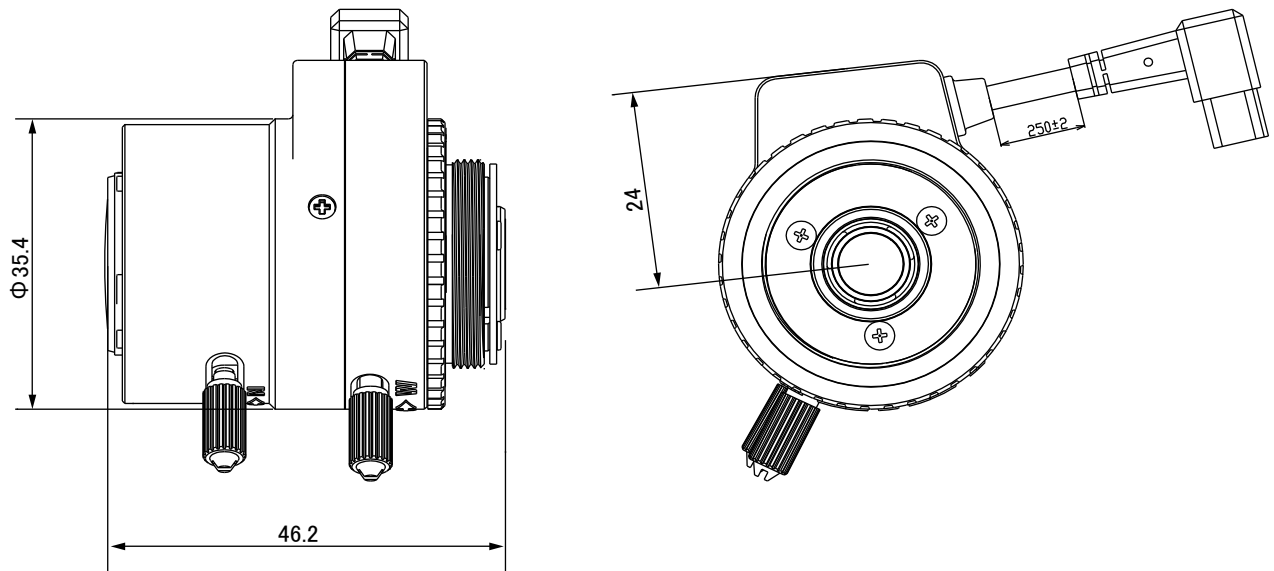

メガピクセル バリフォーカルレンズ

YT3016CS

4倍 2.7mm-12mm F1.3
 1/2.7型 メガピクセルカメラ用 バリフォーカル 自動絞りレンズ DCタイプ
 CSマウント

外観図

項目		YT3016CS
適正撮像素子サイズ		1/2.7"
マウント		CS
焦点距離		2.7-12mm±5%
絞り範囲		F1.3±5%
画角 (水平 × 垂直)	1/2.7" (Wide/Tele)	113.54° x 59.3° / 31.68° x 17.82°
	1/2.8" (Wide/Tele)	108.78° x 57.2° / 30.62° x 17.22°
	1/2.9" (Wide/Tele)	104.2° x 55.44° / 29.56° x 16.72°
	1/3" (Wide/Tele)	91.16° x 66.32° / 26.4° x 19.8°
フォーカス範囲		0.2m ~ ∞
操作方法	フォーカス	手動ロック付
	ズーム	手動ロック付
	アイリス	DC オートアイリス
フィルターネジ径		-
バックフォーカス(Wide/Tele)		5.8mm± 0.1(in Air) / 12.5mm± 0.1(in Air)
対応波長		可視光域
作動電圧(OPEN/CLOSE)		3.5V / 0.5V
質量		約45g
動作温度範囲		-20° C ~ +60° C; 10 ~ 90%RH(非結露)
外形寸法		Φ35.4 x 46.2 (D)