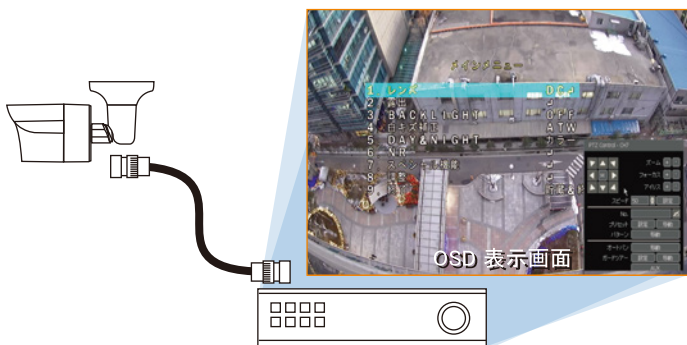

■ 機能案内

■ UTC遠隔制御

UTCにより同軸ケーブルのみでカメラの制御が可能です。

■ D-WDR機能

D-WDR機能により、逆光で発生する暗い領域の明るさを調整し視認性を向上させます。

⚠ 安全に関するご注意

ご使用の際には、取扱説明書をよくお読みの上、正しく設置してご使用ください。

UNIMO ユニモテクノロジー株式会社

東京 本社 〒101-0021 東京都千代田区外神田6丁目15番11号日東ビル4F
TEL:03-3837-6744 FAX:03-3837-6745

札幌 営業所 〒060-0041 北海道札幌市中央区大通東3-4-1 オフィス大通ビル701号
TEL:011-213-1442 FAX:011-213-1443

大阪 営業所 〒533-0033 大阪府大阪市東淀川区東中島1-5-7 新大阪コスモビル702号
TEL:06-6326-4344 FAX:06-6326-4345

福岡 営業所 〒812-0013 福岡県福岡市博多区博多駅東3-11-15文喜ビル201号
TEL:092-418-7006 FAX:092-418-7007
URL: <http://www.unimo.co.jp>