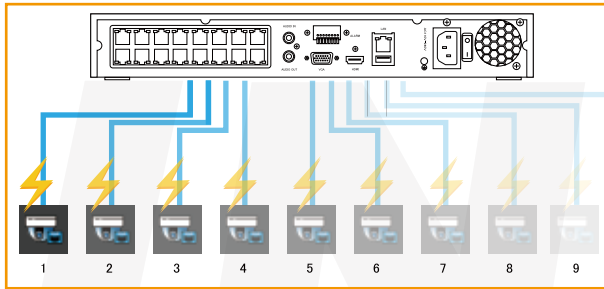

H.265 HEVC

画像データ量

ネットワーク伝送帯域幅

H.265は映像で色と形が均一な部分は大きなブロックに、細かい部分は小さいブロックに分解するため、優れた鮮明度の映像を小さな容量で保存できます。

■ クライアント用ソフトウェア

遠隔からネットワークでレコーダーに接続してライブ映像監視、録画データの検索再生、録画データバックアップが可能で、リアルタイムで装置の状態をチェックできます。。

■ システム状態モニタリング

システムの状態、ネットワーク接続情報、接続されたクライアント数、カメラPOE状態確認可能。

■ 16CH 48V PoE

本体から直接カメラにネットワークケーブルを通じて電源を供給します。設置時の電源関連問題を最小化し、一目で動作の有無を確認することができシステムの安定的な運用を可能にします。

■ 外形寸法図

単位：mm

■ 仕様

製品名	UNVR-J5016
映像信号	IP Camera Input (up to 2160P)
画像圧縮方式	H.264/H.265
IPカメラチャンネル	16CH
PoE(機器限定)	16CH(100Mbps, 802.3at)
監視速度	480fps (最大30fps @ 2160P/CH)
分割画面	1, 4, 9, 16
モニター出力	HDMI x 1, VGA x 1
モニター出力解像度	1024x768, 1280x1024, 1280x720, 1920x1080, 3840x2160(HDMI)
録画速度	480fps(最大30fps@2160P/CH)
録画解像度	メインストリーム(最大 2160P) & サブストリーム
録画モード	常時、スケジュール、イベント(アラーム、モーション)、緊急録画
再生検索	タイムバー、カレンダー(日付と時刻)、サムネイル、イベント
再生レート	最大480fps @ 2160P
再生速度	x1, x2, x4, x8, x16, x32, x64, x99(正/逆)
オーディオ(入力/出力)	外部 16CH (IP Camera) / 1CH
アラーム	入力 4 出力 1
PTZ制御	ONVIF
ネットワーク	デュアルストリーミング、UPnP、SCSI、自動帯域幅制御、PCリモート制御、双方向オーディオ、DDNS、DHCP、最大16ユーザ接続
LAN	Gigabit WAN/LAN (Plug&Play PoE対応)
WEBブラウザ	Edge IE モード
遠隔管理ソフトウェア	RAMS II (Windows PC)、i-RAMS II (iPhone, iPad)、a-RAMS II (Android)
S/Wアップグレード	ネットワーク、USBメモリ
HDD	2台 (SMART対応)
その他機能	遠隔バックアップ、設定内容の保存、AVIバックアップ、USB x 2、クーリングファン、システムやカメラ帯域幅モニタリング、スマート検索、システム内部温度警告
消費電流	AC100V 2.8A 280W / PoE 最大 260W (最大 30W / CH)
動作周囲温度	5°C~40°C
動作周囲湿度	20%~90% RH(非結露)
質量	約2.52kg
外形寸法	385(W) x 315(D) x 52(H)