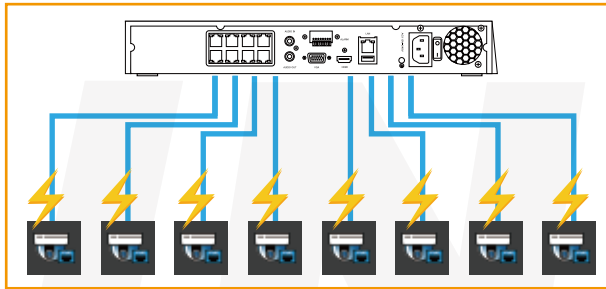

H.265 HEVC

画像データ量

ネットワーク伝送帯域幅

H.265は映像で色と形が均一な部分は大きなブロックに、細かい部分は小さいブロックに分解するため、優れた鮮明度の映像を小さな容量で保存できます。

■ クライアント用ソフトウェア

遠隔からネットワークでレコーダーに接続してライブ映像監視、録画データの検索再生、録画データバックアップが可能で、リアルタイムで装置の状態をチェックできます。。

■ システム状態モニタリング

システムの状態、ネットワーク接続情報、接続されたクライアント数、カメラPOE状態確認可能。

■ 48V PoE

本体から直接カメラにネットワークケーブルを通じて電源を供給します。設置時の電源関連問題を最小化し、一目で動作の有無を確認することができシステムの安定的な運用を可能にします。

■ 外形寸法図

単位：mm

■ 仕様

製品名		UNVR-J5008
映像信号	IP Camera Input (up to 2160P)	
画像圧縮方式	H.264/H.265	
IPカメラチャンネル	8CH(PoE) + 1CH	
PoE(機器限定)	8Ch(100Mbps、802.3at)	
監視速度	270fps(最大30fps @ 2160P/CH)	
分割画面	1、4、6、8、9	
モニター出力	HDMI×1、VGA×1	
モニター出力解像度	1024x768、1280x1024、1280x720、1920x1080、3840x2160(HDMI)	
録画速度	270fps(最大30fps@2160P/CH)	
録画解像度	メインストリーム(最大 2160P) & サブストリーム	
録画モード	常時、スケジュール、イベント(アラーム、モーション)、緊急録画	
再生検索	タイムバー、カレンダー(日付と時刻)、サムネイル、イベント	
再生レート	最大270fps @ 2160P	
再生速度	x1、x2、x4、x8、x16、x32、x64、x99(正/逆)	
オーディオ(入力/出力)	外部 9CH (IP Camera) / 1CH	
アラーム	入力	4
	出力	1
PTZ制御	ONVIF	
ネットワーク	デュアルストリーミング、UPnP、iSCSI、自動帯域幅制御、PC リモート制御、双方向オーディオ、DDNS、DHCP、最大16ユーザ接続	
LAN	Gigabit WAN/LAN (Plug&Play PoE対応)	
WEBブラウザ	Edge IE モード	
遠隔管理ソフトウェア	RAMS II (Windows PC)、i-RAMS II (iPhone、iPad)、a-RAMS II (Android)	
S/Wアップグレード	ネットワーク、USBメモリ	
HDD	2台 (S.M.A.R.T対応)	
その他機能	遠隔バックアップ、設定内容の保存、AVIバックアップ、USB x 2、クーリングファン、システムやカメラ帯域幅モニタリング、スマート検索、システム内部温度警告	
消費電流	AC100V 1.8A 180W / PoE 160W(最大 30W/CH)	
動作周囲温度	5°C~40°C	
動作周囲湿度	20%~90% RH(非結露)	
質量	約2.52kg	
外形寸法	385(W) x 315(D) x 52(H)	