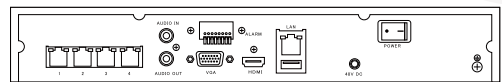

■ 外形寸法図

単位：mm

■ 仕様

製品名	UNVR-J5004
映像信号	IP Camera Input (up to 2MP)
画像圧縮方式	H.264/H.265
IPカメラチャンネル	4Ch
PoE(機器限定)	4Ch(100Mbps、802.3at)
監視速度	120fps (最大30fps @ 2MP/CH)
分割画面	1、4
モニター出力	HDMI×1、VGA×1
モニター出力解像度	1024x768、1280x1024、1280x720、1920x1080(HDMI)
録画速度	120fps(最大30fps @ 2MP/CH)
録画解像度	メインストリーム(最大 2MP) & サブストリーム
録画モード	常時、スケジュール、イベント(アラーム、モーション)、緊急録画
再生検索	タイムバー、カレンダー(日付と時刻)、サムネイル、イベント
再生レート	最大120fps @ 2MP
再生速度	x1、x2、x4、x8、x16、x32、x64、x99(正/逆)
オーディオ(入力/出力)	外部 4CH (IP Camera) / 1CH
アラーム	入力 4 出力 1
PTZ制御	ONVIF
ネットワーク	デュアルストリーミング、UPnP、iSCSI、自動帯域幅制御、PC リモート制御、双方向オーディオ、DDNS、DHCP、最大16ユーザ接続
LAN	Gigabit WAN/LAN (Plug&Play PoE対応)
WEBブラウザ	Edge IE モード
遠隔管理ソフトウェア	RAMS II (Windows PC)、i-RAMS II (iPhone、iPad)、a-RAMS II (Android)
S/Wアップグレード	ネットワーク、USBメモリ
HDD	1台 (SMART対応)
その他機能	遠隔バックアップ、設定内容の保存、AVIバックアップ、USB x 2、クーリングファン、システムやカメラ帯域幅モニタリング、スマート検索、システム内部温度警告
消費電流	DC 48V 1.36A 66W / PoE 最大 55W (最大 30W / CH)
動作周囲温度	5°C~40°C
動作周囲湿度	20%~90% RH(非結露)
質量	約1.3kg
外形寸法	315(W) x 240(D) x 48(H)