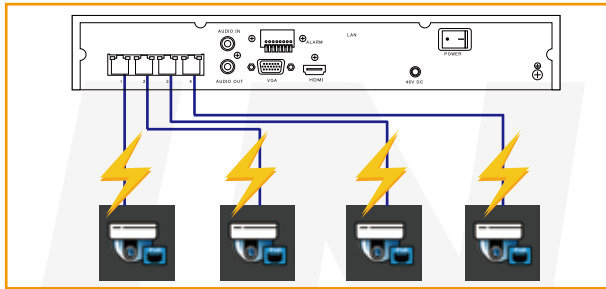

■ クライアント用ソフトウェア

遠隔からネットワークでレコーダーに接続してライブ映像監視、録画データの検索再生、録画データバックアップが可能で、リアルタイムで装置の状態をチェックできます。。

■ システム状態モニタリング

システムの状態、ネットワーク接続情報、接続されたクライアント数、カメラPOE状態確認可能。

■ 48V PoE

本体から直接カメラにネットワークケーブルを通じて電源を供給します。設置時の電源関連問題を最小化し、一目で動作の有無を確認することができシステムの安定的な運用を可能にします。

■ 外形寸法図

単位：mm

■ 仕様

製品名	UNVR-J5004
映像信号	IP Camera Input (up to 2MP)
画像圧縮方式	H.264/H.265
IPカメラチャンネル	4Ch
PoE(機器限定)	4Ch(100Mbps、802.3at)
監視速度	120fps (最大30fps @ 2MP/CH)
分割画面	1、4
モニター出力	HDMI×1、VGA×1
モニター出力解像度	1024x768、1280x1024、1280x720、1920x1080(HDMI)
録画速度	120fps(最大30fps @ 2MP/CH)
録画解像度	メインストリーム(最大 2MP) & サブストリーム
録画モード	常時、スケジュール、イベント(アラーム、モーション)、緊急録画
再生検索	タイムバー、カレンダー(日付と時刻)、サムネイル、イベント
再生レート	最大120fps @ 2MP
再生速度	x1、x2、x4、x8、x16、x32、x64、x99(正/逆)
オーディオ(入力/出力)	外部 4CH (IP Camera) / 1CH
アラーム	入力 4 出力 1
PTZ制御	ONVIF
ネットワーク	デュアルストリーミング、UPnP、iSCSI、自動帯域幅制御、PC リモート制御、双方向オーディオ、DDNS、DHCP、最大16ユーザ接続
LAN	Gigabit WAN/LAN (Plug&Play PoE対応)
WEBブラウザ	Edge IE モード
遠隔管理ソフトウェア	RAMS II (Windows PC)、i-RAMS II (iPhone、iPad)、a-RAMS II (Android)
S/Wアップグレード	ネットワーク、USBメモリ
HDD	1台 (SMART対応)
その他機能	遠隔バックアップ、設定内容の保存、AVIバックアップ、USB x 2、クーリングファン、システムやカメラ帯域幅モニタリング、スマート検索、システム内部温度警告
消費電流	DC 48V 1.36A 66W / PoE 最大 55W (最大 30W / CH)
動作周囲温度	5°C~40°C
動作周囲湿度	20%~90% RH(非結露)
質量	約1.3kg
外形寸法	315(W) x 240(D) x 48(H)