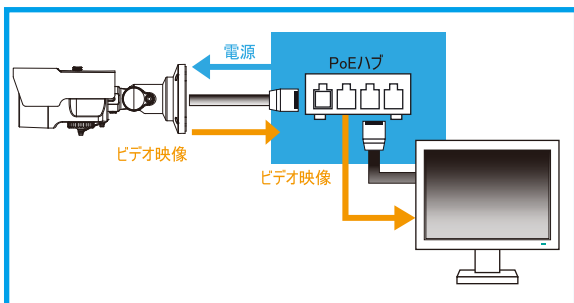

True WDR

WDR機能により、逆光で発生する暗い部分の明るさを調整し、視認性を向上させます。

H.265 HEVC(High Efficiency Video Coding)

H.265は映像で色と形が均一な部分は大きなブロックに、細かい部分は小さいブロックに分解するため、優れた鮮明度の映像を小さな容量で保存できます。

■ 5M 高解像度イメージセンサー

2616(H)x1964(V) 解像度の超高解像度イメージセンサー

■ PoE機能対応

電源供給装置を利用すると、ネットワークケーブルのみで、データと電源の同時転送が可能です。

■ IR LED

IR LEDユニットを使い、夜間撮影でより鮮明な映像を提供します。

■ 防水規格 IP66

防水、防塵構造で、屋外への設置が可能です。

■ 仕様

項目	UND-655AF
撮像素子	1/28型 SONY IMX335 STARVIS CMOS
有効画素数	2616(H) x 1964(V) 5.14M
ビデオ出力解像度	2592X1944p / 2592X1520p / 2592X1458p / 2304X1296p / 1920X1080p
S/N比	50dB以上
最低照度	カラー : 0.05lx(電子感度アップx4, F1.6) 白黒 : 0.005lx (電子感度アップx4, F1.6)、0lx (IR LED点灯時)
シャッタースピード	オート、マニュアル、1/30~1/30000
デイ/ナイト	オート(ICR) / カラー / 白黒 / スケジュール(DAY/NIGHT TIME)/EXT
ホワイトバランス	AUTO、マニュアル、DAY LIGHT
逆光補正	BLC, WDR, SHDR
ノイズリダクション	2DNR, 3DNR
その他 カメラ機能	モーション検知 Denoise Defog レンズ歪み補正、PoE対応
映像圧縮方式	H264 / H265、MJPEG
伝送速度	30fps Triple Streaming (H264/H265/MJPEG)
ビットレート設定	CBR, VBR
焦点距離	Motorized Lens 2.7~13.5mm 光学5倍電動ズーム
F値	F1.6
画面角	水平: 95.1° ~ 28.6° 垂直: 64.5° ~ 22.2°
ネットワーク部	ONVIF 遠隔接続 同時接続者 ネットワーク
	Onvif Profile S Web, IP Installer Pro, Client S/W, Mobile S/W 最大10ユーザー RJ-45(10 / 100BASE-T)
防水規格	IP66
搭載LED数/投光距離	HIGH POWER LED 6個 25~30m
SDカードスロット	Micro SD(最大2TB)
動作周囲温度/湿度	-10 ~ +50°C 0 ~ 90%RH(非結露)
供給電源	PoE DC48V(IEEE802.3af 互換) 12V DC
消費電流	PoE (IEEE802.3af)/170mA(8.4W) or DC12V/700mA(8.4W)
質量	約750g
外形寸法	Φ80 x 245(D)mm