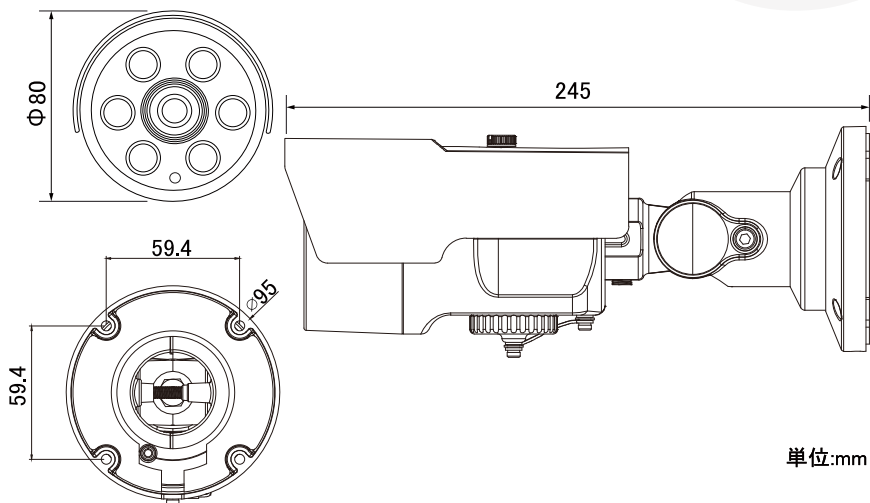

■ 外形寸法図

単位:mm

安全に関するご注意

ご使用の際には、取扱説明書をよくお読みの上、正しく設置してご使用ください。

UNIMO ユニモテクノロジー株式会社

東京 本社 〒101-0021 東京都千代田区外神田6丁目15番11号日東ビル4F
TEL:03-3837-6744 FAX:03-3837-6745

大阪 営業所 〒533-0033 大阪府大阪市東淀川区東中島1-5-7 新大阪コスモビル702号
TEL:06-6326-4344 FAX:06-6326-4345

福岡 営業所 〒812-0013 福岡県福岡市博多区博多駅東3-11-15文喜ビル201号
TEL:092-418-7006 FAX:092-418-7007

www.unimo.co.jp