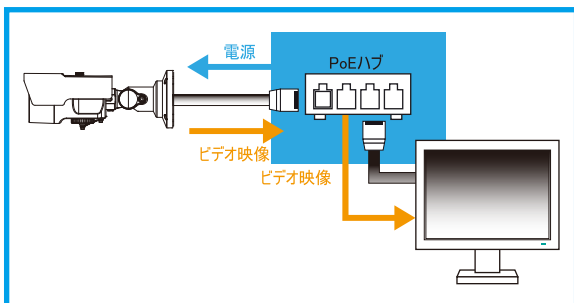

5~50mm光学10倍ズーム

5~50mm光学10倍のズーム機能は遠隔で調整が可能で、遠距離でも監視領域を細かく調べることができます。

H.265 HEVC(High Efficiency Video Coding)

H.264

H.265 HEVC

画像データ量

ネットワーク伝送帯域幅

H.265は映像で色と形が均一な部分は大きなブロックに、細かい部分は小さいブロックに分解するため、優れた鮮明度の映像を小さな容量で保存できます。

■ 5M 高解像度イメージセンサー

2616(H)x1964(V) 解像度の超高解像度イメージセンサー

■ PoE機能対応

電源供給装置を利用すると、ネットワークケーブルのみで、データと電源を同時転送が可能です。

■ IR LED

IR LEDユニットを使い、夜間撮影でより鮮明な映像を提供します。

■ 防水規格 IP66

防水、防塵構造で、屋外への設置が可能です。

■ 仕様

項目	UND-6512AF
撮像素子	1/28型 SONY IMX335 STARVIS CMOS
有効画素数	2616(H) x 1964(V) 5.14M
ビデオ出力解像度	2592X1944p / 2592X1520p / 2592X1458p / 2304X1296p / 1920X1080p
S/N比	50dB以上
最低照度	カラー : 0.08lx(電子感度アップx4, F1.6) 白黒 : 0.008lx(電子感度アップx4, F1.6), 0lx (IR LED点灯時)
シャッタースピード	オート、マニュアル、1/30~1/30000
デイ/ナイト	オート(ICR) / カラー / 白黒 / スケジュール(DAY/NIGHT TIME)/EXT
ホワイトバランス	AUTO、マニュアル、DAY LIGHT
逆光補正	BLC, WDR, SHDR
ノイズリダクション	2DNR, 3DNR
その他カメラ機能	モーション検知, Denoise, Defog, レンズ, 歪み補正、PoE対応
映像圧縮方式	H.264 / H.265、MJPEG
伝送速度	30fps Triple Streaming (H.264/H.265/MJPEG)
ビットレート設定	CBR、VBR
レンズ部	
焦点距離	Morotized Lens 5~50mm 光学10倍電動ズーム
F値	F1.6
画角	水平: 48.2°~ 7.2° 垂直: 26.2°~ 5.1°
ネットワーク部	
ONVIF	Onvif Profile S
遠隔接続	Web, IP Instaler Pro, Client S/W, Mobile S/W
同時接続者	最大 10 ユーザー
ネットワーク	RJ-45(10 / 100BASE-T)
一般	
防水規格	IP66
搭載LED数/投光距離	HIGHPOWER LED 6個 25~30m
SDカードスロット	Micro SD(最大2TB)
動作周囲温度/湿度	-10 ~ + 50°C 0 ~ 90%RH(非結露)
供給電源	PoE DC48V(IEEE802.3af 互換) 12V DC
消費電流	PoE (IEEE802.3af)/170mA(8.4W) or DC12V/700mA(8.4W)
質量	約750g
外形寸法	φ80 x 245(D)mm