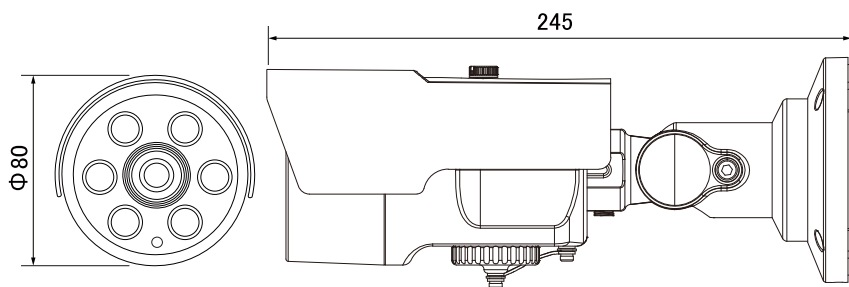

■ 外形寸法図

単位:mm

安全に関するご注意

ご使用の際には、取扱説明書をよくお読みの上、正しく設置してご使用ください。

UNIMO ユニモテクノロジー株式会社

東京 本社 〒101-0021 東京都千代田区外神田6丁目15番11号日東ビル4F
TEL:03-3837-6744 FAX:03-3837-6745

大阪 営業所 〒533-0033 大阪府大阪市東淀川区東中島1-5-7 新大阪コスモビル702号
TEL:06-6326-4344 FAX:06-6326-4345

福岡 営業所 〒812-0013 福岡県福岡市博多区博多駅東3-11-15文喜ビル201号
TEL:092-418-7006 FAX:092-418-7007

www.unimo.co.jp