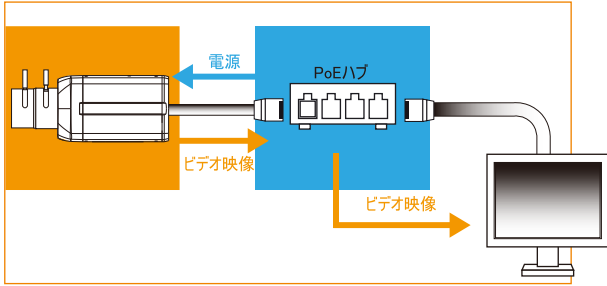

## H.265 HEVC(High Efficiency Video Coding)

H.264

H.265 HEVC

画像データ量

ネットワーク伝送帯域幅

H.265は映像で色と形が均一な部分は大きなブロックに、細かい部分は小さいブロックに分解するため、優れた鮮明度の映像を小さな容量で保存できます。

## ■ PoE機能対応

電源供給装置を利用すると、ネットワークケーブルのみで、データと電源を同時転送が可能です。