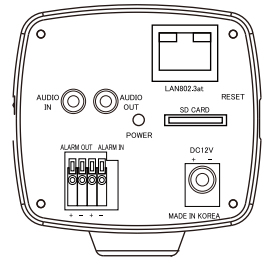

■ 外形寸法図

■ 仕様

項目	UND-610
撮像素子	1/2.8型 IMX307 SONY STARVIS CMOS
有効画素数	1945(H) x 1097(V) 2.13M
ビデオ出力解像度	1920x1080p、1280x720p、960x540p、854x480p、640x480、640x360p
S/N比	50dB以上
最低照度	カラー:0.02lx (電子感度アップx4 AGC ON、F1.3) 白黒:0.002lx (電子感度アップx4 AGC ON、F1.3)
シャッタースピード	オート、マニュアル、1/30~1/30000
カメラ部	デイ/ナイト オート(ICR) / カラー / 白黒 / スケジュール(DAY/NIGHT TIME) ホワイトバランス AUTO、マニュアル、 逆光補正 BLC、WDR、SHDR ノイズリダクション 2DNR、3DNR その他 カメラ機能 モーション検知、Denoise、Defog、レンズ歪み補正、PoE対応 映像圧縮方式 H.264 / H.265、MJPEG 伝送速度 30fps Triple Streaming (H.264/H.265/MJPEG) ビットレート設定 CBR、VBR オーディオ圧縮方式 A-LAW(両方向)、MU-LAW、AAC
レンズ部	マウント CS マウント ONVIF Onvif Profile T 遠隔接続 Web、IP Installer Pro、Client S/W、Mobile S/W ネットワーク部 同時接続者 最大 10ユーザー ネットワーク RJ-45(10 / 100BASE-T) アラーム 1入力、1出力 (Terminal Block)
一般	SDカードスロット Micro SD (最大512GB) 動作周囲温度/湿度 -10 ~ +50°C 0 ~ 90%RH(非結露) 供給電源 PoE DC48V(IEEE802.3af 互換)、12V DC 消費電流 PoE (IEEE802.3af)/150mA(7.2W) or DC12V/600mA(7.2W) 質量 約250g 外形寸法 66.6(W) x 60.6(H) x 102(D)mm

※上記の仕様は改良のため予告なく変更されることがあります。

安全に関するご注意

ご使用の際には、取扱説明書をよくお読みの上、正しく設置してご使用ください。

UNIMO ユニモテクノロジー株式会社

東京 本社 〒101-0021 東京都千代田区外神田6丁目15番11号日東ビル4F
TEL:03-3837-6744 FAX:03-3837-6745

大阪 営業所 〒533-0033 大阪府大阪市東淀川区東中島1-5-7 新大阪コスモビル702号
TEL:06-6326-4344 FAX:06-6326-4345

福岡 営業所 〒812-0013 福岡県福岡市博多区博多駅東3-11-15文喜ビル201号
TEL:092-418-7006 FAX:092-418-7007

www.unimo.co.jp