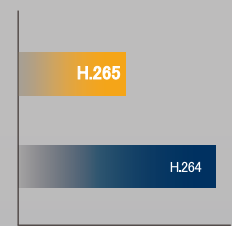

## H.265 HEVC(High Efficiency Video Coding)

H.264

H.265 HEVC

画像データ量

ネットワーク伝送帯域幅

H.265は映像で色と形が均一な部分は大きなブロックに、細かい部分は小さいブロックに分解するため、優れた鮮明度の映像を小さな容量で保存できます。