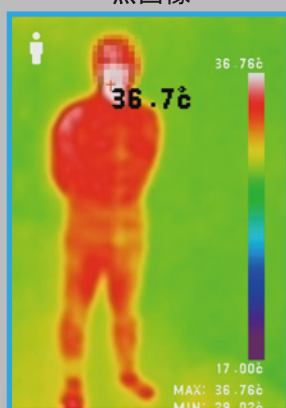

ネットワークサーマルカメラ

UND-590

160x120 FLIRセンサー使用
 1/2.9型 SONY IMX326 CMOS
 トリプルストリーミングサポート(熱画像、オーバーレイ、実画像)
 オーバーレイ映像1920x1080(FULL HD)解像度
 温度検知範囲 -10~400°C 分解能 0.05°C
 放射率を基準とした温度補正オフセット設定
 照明のない場所でも白色LEDで可視映像を提供
 IP67 強化プラスチックボディ

トリプルストリーミング(熱画像、実画像、オーバーレイ)

熱画像

オーバーレイ

実画像

デュアルレンズを搭載し、熱画像と実画像のオーバーレイ映像を提供します。
 オーバーレイ映像で発熱確認だけでなく、発熱対象者の顔まで識別できます。

■ 温度補正(offset設定)

1mの距離で正常体温を持つ人の最高温度を測定した後、誤差だけ“カメラ補正因子設定”メニューでoffset値を設定できます。

■ 温度アラーム設定(T-VMS)

基準温度(最高/最低)範囲を外れると、アラームを出力してネットワークに送信します。

■ 白色LED搭載

照度がない環境でも可視画面を提供しています。

■ デュアルセンサー搭載

SONY IMX326センサーを搭載し、2592x1944の高画質映像を出力し、セキュリティカメラとしての基本画質に優れています。

160x120解像度の高性能なFLIRサーマルセンサーで温度分解能0.05°Cの性能とともに高温測定モードに対応し、熱映像オーバーレイをサポートします。

■ 仕様

項目	UND-590
熱感知センサー	FLIR LWIR Sensor
IRセンサーフレームレート	<9Hz
IRセンサー解像度	160(H) x 120(V) 19200Pixel
波長帯域	LWIR 8 ~ 14 μm
画角	56° (H)
温度分解能(NETD)	<50mK (0.05°C)
検知温度範囲	Low Gain Mode : -10°C~140°C High Gain Mode : -10°C~400°C
モード	カラー、白黒、ノイズリダクション(カラー、白黒)
温度補正offset	対応
撮像素子	1/2.9型 SONY IMX326 CMOS
有効画素数	3095(H) x 2202(V) 6.82M
ビデオ出力解像度	実画像 : 2592x1944 / 2048x1536 / 1600x1200 オーバーレイ画像 : 1920x1080p 1280x720p, 1204x768p, 640x480p
最低照度	カラー: 0.1 lx (電子感度アップ、AGC MAX、F1.2) 白黒: 0.01 lx (電子感度アップ、AGC MAX、F1.2) 0lx(白色LED点灯時)
シャッタースピード	オート
ホワイトバランス	オート
その他	PoE対応
映像圧縮方式	H.264、MJPEG
伝送速度	5M 20fps 2M 30fps
ビットレート設定	VBR、CBR
レンズ部	焦点距離・F値 f=3.5mm F1.2
プロトコル	IPv4、TCP/IP、DHCP、RTP、RTSP、NTP、HTTP、UDP
ONVIF	Onvif Profile S
イベント通知	Notification Server
ネットワーク部	遠隔接続 Web、IP Installer、Client S/W
同時接続者	最大 8 ユーザー
ネットワーク	RJ-45 (10 / 100BASE-T)
搭載LED数	白色LED 1個
防水規格	IP67
アラーム	1出力 (ドライコンタクト、リレー出力)
動作周囲温度/湿度	0 ~ + 50°C 0 ~ 95%RH (非結露)
供給電源	PoE (IEEE802.3af 互換)、12V DC
消費電流	5W (LED点灯時)
質量	約400g
外形寸法	131 (H) X 80.4 (W) X 47 (D) mm