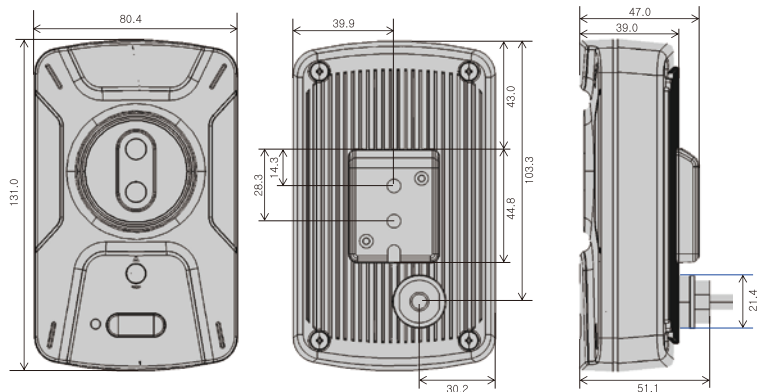

■ 外形寸法

安全に関するご注意

ご使用の際には、取扱説明書をよくお読みの上、正しく設置してご使用ください。

UNIMO ユニモテクノロジー株式会社

東京 本社 〒101-0021 東京都千代田区外神田6丁目15番11号日東ビル4F
TEL:03-3837-6744 FAX:03-3837-6745

札幌 営業所 〒060-0041 北海道札幌市中央区大通東3-4-1 オフィス大通ビル701号
TEL:011-213-1442 FAX:011-213-1443

大阪 営業所 〒533-0033 大阪府大阪市東淀川区東中島1-5-7 新大阪コスモビル702号
TEL:06-6326-4344 FAX:06-6326-4345

福岡 営業所 〒812-0013 福岡県福岡市博多区博多駅東3-11-15文喜ビル201号
TEL:092-418-7006 FAX:092-418-7007
URL:http://www.unimo.co.jp