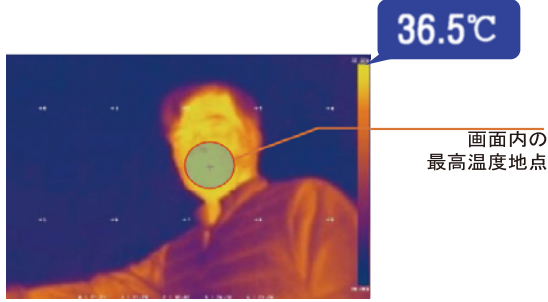

ネットワークサーマルカメラ

UND-590

160x120 FLIRセンサー使用
 1/2.9型 SONY IMX326 CMOS
 トリプルストリーミングサポート(熱画像、オーバーレイ、実画像)
 オーバーレイ映像1920x1080(FULL HD)解像度
 温度検知範囲 -10~400°C 分解能 0.05°C
 放射率を基準とした温度補正オフセット設定
 照明のない場所でも白色LEDで可視映像を提供
 IP67 強化プラスチックボディ

トリプルストリーミング(熱画像、実画像、オーバーレイ)

熱画像

オーバーレイ

実画像

デュアルレンズを搭載し、熱画像と実画像のオーバーレイ映像を提供します。
 オーバーレイ映像で発熱確認だけでなく、発熱対象者の顔まで識別できます。

■ 温度補正(offset設定)

1mの距離で正常体温を持つ人の最高温度を測定した後、誤差だけ“カメラ補正因子設定”メニューでoffset値を設定できます。

■ 温度アラーム設定(T-VMS)

基準温度(最高/最低)範囲を外れると、アラームを出力してネットワークに送信します。

■ 白色LED搭載

照度がない環境でも可視画面を提供しています。

■ デュアルセンサー搭載

SONY IMX326センサーを搭載し、2592x1944の高画質映像を出力し、セキュリティカメラとしての基本画質に優れています。

160x120解像度の高性能なFLIRサーマルセンサーで温度分解能0.05°Cの性能とともに高温測定モードに対応し、熱映像オーバーレイをサポートします。

■ 仕様

項目	UND-590
熱感知センサー	FLIR LWIR Sensor
IRセンサーフレームレート	<9Hz
IRセンサー解像度	160(H) x 120(V) 19200Pixel
波長帯域	LWIR 8 ~ 14 μm
画角	56° (H)
温度分解能(NETD)	<50mK (0.05°C)
検知温度範囲	Low Gain Mode : -10°C~140°C High Gain Mode : -10°C~400°C
モード	カラー、白黒、ノイズリダクション(カラー、白黒)
温度補正offset	対応
撮像素子	1/2.9型 SONY IMX326 CMOS
有効画素数	3095(H) x 2202(V) 6.82M
ビデオ出力解像度	実画像 : 2592x1944 / 2048x1536 / 1600x1200 オーバーレイ画像 : 1920x1080p 1280x720p, 1204x768p, 640x480p
最低照度	カラー: 0.1 lx (電子感度アップ、AGC MAX、F1.2) 白黒: 0.01 lx (電子感度アップ、AGC MAX、F1.2) 0lx(白色LED点灯時)
シャッタースピード	オート
ホワイトバランス	オート
その他	PoE対応
映像圧縮方式	H.264、MJPEG
伝送速度	5M 20fps 2M 30fps
ビットレート設定	VBR、CBR
レンズ部	焦点距離・F値 f=3.5mm F1.2
プロトコル	IPv4、TCP/IP、DHCP、RTP、RTSP、NTP、HTTP、UDP
ONVIF	Onvif Profile S
イベント通知	Notification Server
ネットワーク部	遠隔接続 Web、IP Installer、Client S/W
同時接続者	最大 8 ユーザー
ネットワーク	RJ-45 (10 / 100BASE-T)
搭載LED数	白色LED 1個
防水規格	IP67
アラーム	1出力 (ドライコンタクト、リレー出力)
動作周囲温度/湿度	0 ~ + 50°C 0 ~ 95%RH (非結露)
供給電源	PoE (IEEE802.3af 互換)、12V DC
消費電流	5W (LED点灯時)
質量	約400g
外形寸法	131 (H) X 80.4 (W) X 47 (D) mm