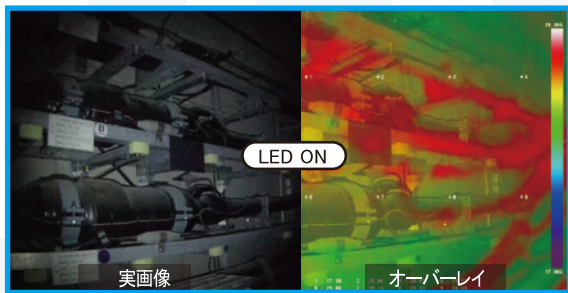

ネットワークサーマルカメラ

UND-590

160x120 FLIRセンサー使用
 1/2.9型 SONY IMX326 CMOS
 トリプルストリーミングサポート(熱画像、オーバーレイ、実画像)
 オーバーレイ映像1920x1080(FULL HD)解像度
 温度検知範囲 -10~400°C 分解能 0.05°C
 放射率を基準とした温度補正オフセット設定
 照明のない場所でも白色LEDで可視映像を提供
 IP67 強化プラスチックボディ

トリプルストリーミング(熱画像、実画像、オーバーレイ)

熱画像

オーバーレイ

実画像

デュアルレンズを搭載し、熱画像と実画像のオーバーレイ映像を提供します。
 オーバーレイ映像で発熱確認だけでなく、発熱対象者の顔まで識別できます。

■ 温度補正(offset設定)

1mの距離で正常体温を持つ人の最高温度を測定した後、誤差だけ“カメラ補正因子設定”メニューでoffset値を設定できます。

■ 温度アラーム設定(T-VMS)

基準温度(最高/最低)範囲を外れると、アラームを出力してネットワークに送信します。

■ 白色LED搭載

照度がない環境でも可視画面を提供しています。

■ デュアルセンサー搭載

SONY IMX326センサーを搭載し、2592x1944の高画質映像を出力し、セキュリティカメラとしての基本画質に優れています。

160x120解像度の高性能なFLIRサーマルセンサーで温度分解能0.05°Cの性能とともに高温測定モードに対応し、熱映像オーバーレイをサポートします。