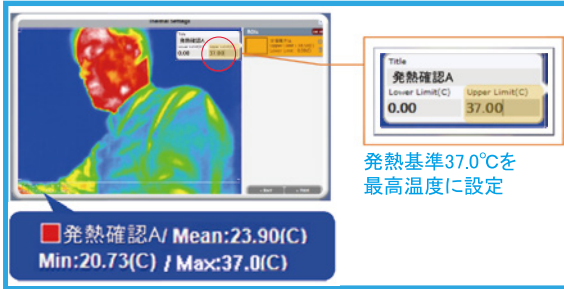

ネットワークサーマルカメラ

UND-590

160x120 FLIRセンサー使用
 1/2.9型 SONY IMX326 CMOS
 トリプルストリーミングサポート(熱画像、オーバーレイ、実画像)
 オーバーレイ映像1920x1080(FULL HD)解像度
 温度検知範囲 -10~400°C 分解能 0.05°C
 放射率を基準とした温度補正オフセット設定
 照明のない場所でも白色LEDで可視映像を提供
 IP67 強化プラスチックボディ

トリプルストリーミング(熱画像、実画像、オーバーレイ)

熱画像

オーバーレイ

実画像

デュアルレンズを搭載し、熱画像と実画像のオーバーレイ映像を提供します。
 オーバーレイ映像で発熱確認だけでなく、発熱対象者の顔まで識別できます。

■ 温度補正(offset設定)

1mの距離で正常体温を持つ人の最高温度を測定した後、誤差だけ“カメラ補正因子設定”メニューでoffset値を設定できます。

■ 温度アラーム設定(T-VMS)

基準温度(最高/最低)範囲を外れると、アラームを出力してネットワークに送信します。

■ 白色LED搭載

照度がない環境でも可視画面を提供しています。

■ デュアルセンサー搭載

SONY IMX326センサーを搭載し、2592x1944の高画質映像を出力し、セキュリティカメラとしての基本画質に優れています。

160x120解像度の高性能なFLIRサーマルセンサーで温度分解能0.05°Cの性能とともに高温測定モードに対応し、熱映像オーバーレイをサポートします。