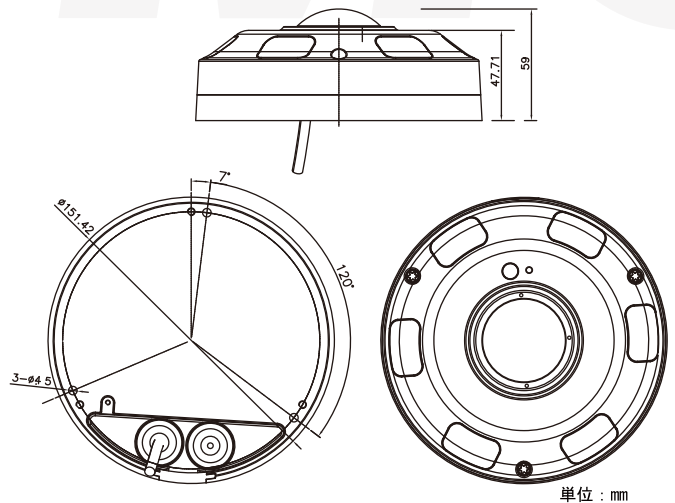

■ 360°画角映像

部屋の内部や廊下など広い画角で隙間なく監視します。

■ 多様なビューモード

360°の映像はフラット2分割または特定の部分4分割などさまざまなビューモードに対応します。

■ 仕様

項目	UND-560M9
撮像素子	1 / 1.7" IMX226 CMOS
有効画素数	4120(H) x 3036(V) 12M
ビデオ出力解像度	3000x3000
S/N比	50db以上
最低照度	カラー:0.1 lx (電子感度アップx8, AGC MAX, F22,) 黒白:0.01 lx (電子感度アップx8, AGC MAX, F22) 0lx(IR LED点灯時)
カメラ部	シャッタースピード オート、マニュアル、1/4~1/10000 デイ/ナイト Removable IR Cut Filter ホワイトバランス オート、白熱灯、蛍光灯、屋外 逆光補正 true WDR ノイズリダクション 3DNR その他カメラ機能 モーション検知、イベントバッファリング、FTPアップロード、 マスキング、SMART IR、PoE対応
カメラ部	映像圧縮方式 H.264 / H.265 (ベースライン、メイン、ハイプロファイル)、JPEG 伝送速度 Triple Streaming (H.264/H.265 x 1, JPEG x 1), 9M 30fps 2M 30fps ビットレート設定 CBR, VBR, VBR+ オーディオ圧縮方式 G.711
レンズ部	焦点距離・F値 固定f=12 F=2.2 画角 水平 180°
ネットワーク部	プロトコル IPv4, IGMP, ICMP, ARP, TCP, UDP, DHCP, RTP, RTSP, RTCP, DNS, DDNS, NTP, FTP, UPnP, HTTP, HTTPS, SMTP, 802.1x ONVIF Onvif Profile S イベント通知 E-mail, FTP, Notification Server, XML通知、 遠隔接続 Web, MD Load, Client S/W, Mobile S/W 同時接続者 最大 10 ユーザー ネットワーク RJ-45 (10 / 100BASE-T)
一般	搭載LED数/投光距離 LED 6個/12m 防水規格 IP66 音声入/出力 1入力、1出力 (Terminal Block) アラーム 1入力、1出力 (Terminal Block) SDカードスロット Micro SDHC 動作周囲温度/湿度 -10 ~ +50°C 0 ~ 95%RH (非結露) 供給電源 PoE (IEEE802.3af 互換)、12V DC/24V AC 消費電流 PoE 48V 270mA(13W) or DC12V 1A(12W) 質量 約850g 外形寸法 151.4(φ)X59(H)mm

※上記の仕様は改良のため予告なく変更されることがあります。

■ 外形寸法図

単位: mm

安全に関するご注意

ご使用の際には、取扱説明書をよくお読みの上、正しく設置してご使用ください。

UNIMO ユニモテクノロジー株式会社

東京 本社 〒101-0021 東京都千代田区外神田6丁目15番11号日東ビル4F
TEL:03-3837-6744 FAX:03-3837-6745

札幌 営業所 〒060-0041 北海道札幌市中央区大通東3-4-1 オフィス大通ビル701号
TEL:011-213-1442 FAX:011-213-1443