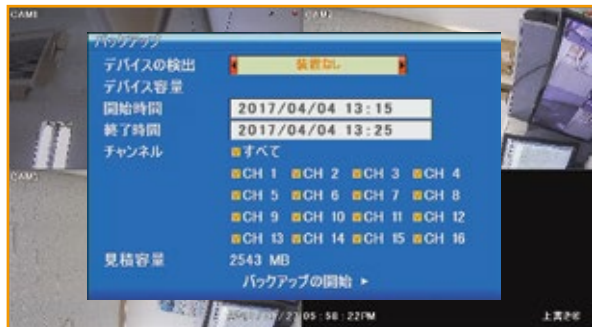

### 4K HDMIモニター出力

4K HDMIモニター出力で、高画質なリアルタイム監視が可能です。

### H.265 HEVC(High Efficiency Video Coding)

H.264

H.265 HEVC

画像データ量

ネットワーク伝送帯域幅

H.265は映像で色と形が均一な部分は大きなブロックに、細かい部分は小さいブロックに分解するため、優れた鮮明度の映像を小さな容量で保存できます。

## ■ HDDミラーリング

同じ映像データを同時にHDD二つに保存することで、映像損失に対する安全性が高くなりました。

## ■大きくて直感的な操作画面

大きいサイズのフォントと配色で視認性を高め、直観的に各機能にアクセスできるように構成されています。