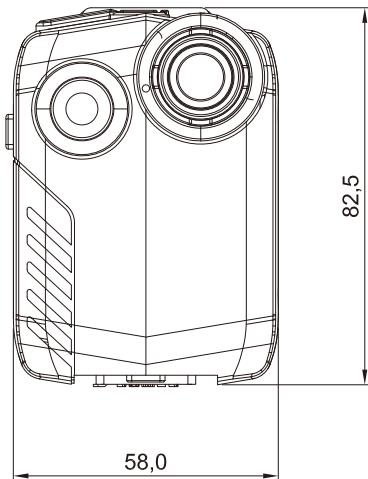

ボディーカム

UBD-7321

BODYCAM

高画質ビデオ解像度: Full HD 30 fps
H.264ビデオコーデック&ACCオーディオコーデック
連続録画可能時間4時間
WiFi内蔵でライブ映像の遠隔監視も可能
カメラ・レコーダー一体構造。煩わしいケーブル不要
32GBメモリー、1800mAh大容量バッテリー内蔵
クレードルに置くだけで充電&録画データ転送

[実物大]

どこにでもしっかり固定できる
本体クリップ

体形に合わせて調節できる
チェストベルト (オプション)

ヘルメットにも装着できる
ヘッドバンド (オプション)

■ 外形寸法図

単位：mm

■ 仕様

項目	UBD-7321		
カメラ部	撮像素子/有効画素数	1/2.7型 CMOS / 1928(H)X1088(V) 209M	
	S/N比	50dB以上 (AGC OFF)	
	最低照度	カラー 0.5lx (AGC MAX F2.0)	
ビデオ部	録画解像度	1080P/30P, 720/60P, 720P/30P, 480P/30P	
	映像圧縮方式	H.264	
	録画画質	3段階(Best, Good, Normal)	
レンズ部	オーディオ圧縮方式	AAC	
	焦点距離/F値	F=28mm / F2.0	
	画角	水平・103°、垂直・80°	
一般	時間同期モード	サーバー、GPS、NormalカメラではRTCを使用	
	GPS	時刻同期及び位置情報	
	防水規格	IP65	
	動作周囲温度/湿度	-20°C~+60°C / 5%~95% RH (非結露)	
	バッテリー容量	Li-ion polymer / 1,800mAh	
	バッテリー持続時間	最大4時間：連続録画(1280x720)、最大24時間：スタンバイモード	
	バッテリー充電時間	約2.5時間	
	ストレージ	32GB Micro SD Card (MLC Class 10) 内蔵	
	質量	約120g(本体)	
	外形寸法	58mm(W) x 82.5mm(H) x 23mm(D) (クリップ部分含まず)	
	クレードル (UBD-7321CH)	インターフェース	RJ45, 10/100Mbps Ethernet
		LED インジケータ	緑色の電源ステータス表示
供給電源		DC 12V 1.5A	
質量		約104g	
外形寸法	71mm(W) x 61mm(H) x 55mm(D)		

※上記の仕様は改良のため予告なく変更されることがあります。

充電中の自動データ転送

クレードルに装着すると、充電と同時に、録画映像を自動的にサーバーに保存します。

■ スマートビューアー

付属のソフトウェアで映像をサーバーに保存したり、ビューアーでは簡単に映像を検索、確認できます。

■ 大容量バッテリー

1800mAhの大容量バッテリーを内蔵して連続録画4時間スタンバイモードで24時間を実現しました

安全に関するご注意