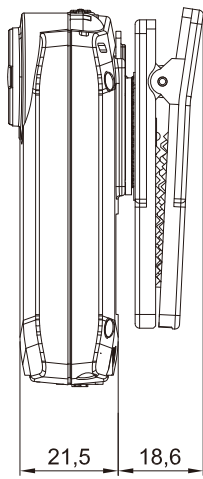

ボディーカム

UBD-7321

BODYCAM

高画質ビデオ解像度: Full HD 30 fps
H.264ビデオコーデック&ACCオーディオコーデック
連続録画可能時間4時間
WiFi内蔵でライブ映像の遠隔監視も可能
カメラ・レコーダー一体構造。煩わしいケーブル不要
32GBメモリー、1800mAh大容量バッテリー内蔵
クレードルに置くだけで充電&録画データ転送

[実物大]

どこにでもしっかり固定できる
本体クリップ

体形に合わせて調節できる
チェストベルト (オプション)

ヘルメットにも装着できる
ヘッドバンド (オプション)

■ 外形寸法図

単位：mm

■ 仕様

項目	UBD-7321		
カメラ部	撮像素子/有効画素数	1/2.7型 CMOS / 1928(H)X1088(V) 209M	
	S/N比	50dB以上 (AGC OFF)	
	最低照度	カラー 0.5lx (AGC MAX F2.0)	
ビデオ部	録画解像度	1080P/30P, 720/60P, 720P/30P, 480P/30P	
	映像圧縮方式	H.264	
	録画画質	3段階(Best, Good, Normal)	
レンズ部	オーディオ圧縮方式	AAC	
	焦点距離/F値	F=28mm / F2.0	
	画角	水平・103°、垂直・80°	
一般	時間同期モード	サーバー、GPS、NormalカメラではRTCを使用	
	GPS	時刻同期及び位置情報	
	防水規格	IP65	
	動作周囲温度/湿度	-20°C~+60°C / 5%~95% RH (非結露)	
	バッテリー容量	Li-ion polymer / 1,800mAh	
	バッテリー持続時間	最大4時間：連続録画(1280x720)、最大24時間：スタンバイモード	
	バッテリー充電時間	約2.5時間	
	ストレージ	32GB Micro SD Card (MLC Class 10) 内蔵	
	質量	約120g(本体)	
	外形寸法	58mm(W) x 82.5mm(H) x 23mm(D) (クリップ部分含まず)	
	クレードル (UBD-7321CH)	インターフェース	RJ45, 10/100Mbps Ethernet
		LED インジケータ	緑色の電源ステータス表示
供給電源		DC 12V 1.5A	
質量		約104g	
外形寸法	71mm(W) x 61mm(H) x 55mm(D)		

※上記の仕様は改良のため予告なく変更されることがあります。

充電中の自動データ転送

クレードルに装着すると、充電と同時に、録画映像を自動的にサーバーに保存します。

■ スマートビューアー

付属のソフトウェアで映像をサーバーに保存したり、ビューアーでは簡単に映像を検索、確認できます。

■ 大容量バッテリー

1800mAhの大容量バッテリーを内蔵して連続録画4時間スタンバイモードで24時間を実現しました

安全に関するご注意