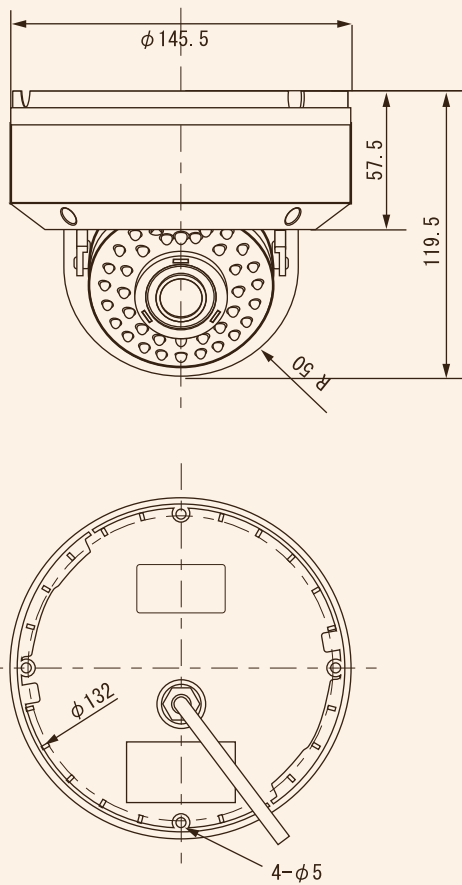

## UAHD-762IRA

- 電源重畳・DC12V供給兼用(コンパクトタイプ)
- 1/2.8インチ 2.13M SONY CMOSセンサ
- 防水型 IP66規格
- WDR機能
- デイナイト機能
- BLC/HSBLC機能
- 2D,3Dノイズリダクション
- 動き検出、プライバシーマスク
- 映像出力 AHD2.0モードとCVBSモードの切り替え可能
- LED 35個 投光距離 20~25m
- 耐衝撃ドーム

## 電源重畳伝送機能

カメラの近くに電源が供給されていないところで、映像伝送のための同軸ケーブルのみの配線で動作が可能です。同軸ケーブルが電源ユニットを経て映像信号と電源を同時に伝送します。

## ■ 外形寸法図

単位 : mm