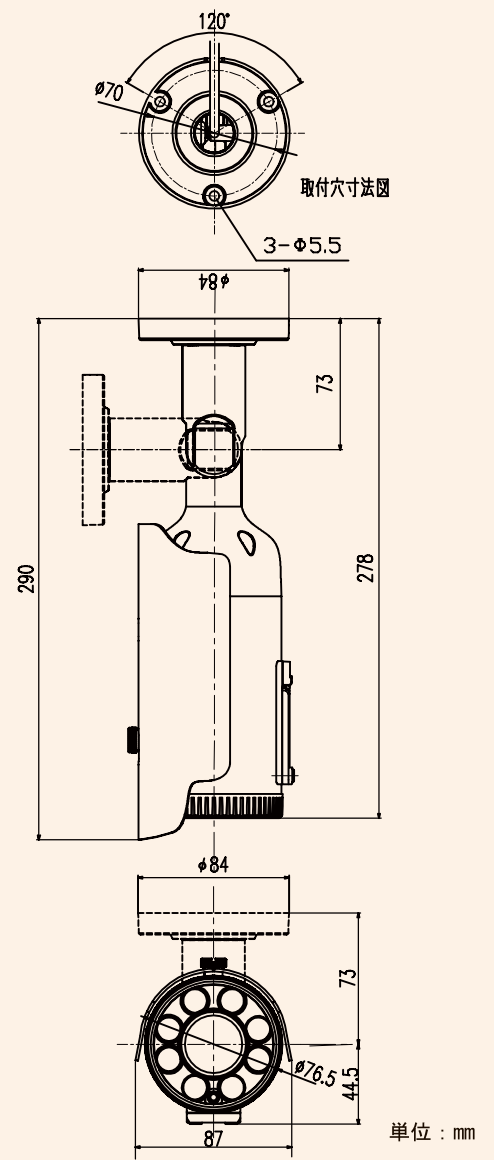

## UAHD-761 IRA

- 電源重畳・DC12V供給兼用(コンパクトタイプ)
- 1/2.8インチ 2.13M SONY CMOSセンサ
- 防水型 IP67規格
- True WDR機能
- デイナイト機能
- BLC/HSBLC機能
- 2D,3Dノイズリダクション
- 動き検出、プライバシーマスク
- 映像出力 AHD2.0モードとCVBSモードの切り替え可能
- High Power LED 8個 投光距離 20~25m

## 電源重畳伝送機能

カメラの近くに電源が供給されていないところで、映像伝送のための同軸ケーブルのみの配線で動作が可能です。同軸ケーブルが電源ユニットを経て映像信号と電源を同時に伝送します。

## ■ 外形寸法図

## ■ 仕様

項目		UAHD-761IRA	
カメラ部	撮像素子	1/2.8インチ 2.13メガピクセル SONY IMX 307 CMOS	
	有効画素数	1945(H) x 1097(V) 2.13M	
	ビデオ出力	AHD2.0/TVI2.0/CVBS(NTSC/PAL) 1Vp-p 75Ω BNC端子	
	サブモニター出力	カメラ内部(付属のBNC変換ケーブルを使用)	
	ビデオ出力解像度	AHD,TVI,(1920×1080)/CVBS(960H)	
	S/N比	55dB以上(AGC OFF)	
	最低照度	カラー	0.02Lux(電子感度アップ×8, AGC MAX, F1.4)
		白黒	0.001Lux(電子感度アップ×8, AGC MAX, F1.4), 0Lux(IRLED点灯時)
	シャッタースピード	1/30~1/30,000秒	
	電子感度アップ	オ7,×2,×4,×8,×16,×32	
	デイ/ナイト	IRカットフィルター切り替え方式(外部/オート/カラー/モノクロ)	
	ホワイトバランス	オート,オート2,ワンプッシュ,マニュアル	
	逆光補正	オフ,ハイライト補正,バックライト補正,True WDR	
	ワイドダイナミックレンジ	通常(低,中,高),ROI	
ノイズリダクション	3DNR(オフ,低,中,高)		
その他カメラ機能	UTC機能,モーション検出,プライバシーマスク,ミラー,フリップ		
レンズ部	焦点距離	f=2.8~12mm	
	F値	F:1.4	
	画角	水平:96°~34°/垂直:53°~19°	
一般	搭載LED数/投光距離	High Power LED 8個/20~25m	
	映像伝送距離	5C-FB: 600m 3C-2V: 300m	
	防水規格	IP67	
	動作周囲温度/湿度	-10°C~+50°C/20%~80% RH(非結露)	
	供給電源	①電源重畳式(専用コントローラーUPVシリーズ) ②DC12V(±10%)	
	消費電流	最大350mA(DC12V)	
	ブラケット	3軸調整	
	質量	約900g	
	外形寸法	87(W) x 117.5(H) x 290(D)mm	