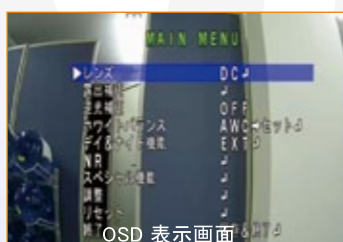

(白黒、電子感度アップ\* 4、AGC HIGH、F1.4 WIDE端)

■ AHD 2.0(1920×1080p)

■ AHD 1.0(1280×720p)

■ アナログ 960H(960×480p)

UDR-JA10XXよりOSD制御

OSD 表示画面

### ■ UTC機能搭載(注1)

UTC機能(AHD 2.0)により同軸ケーブルのみでカメラの制御が可能です。

WDR OFF

WDR ON