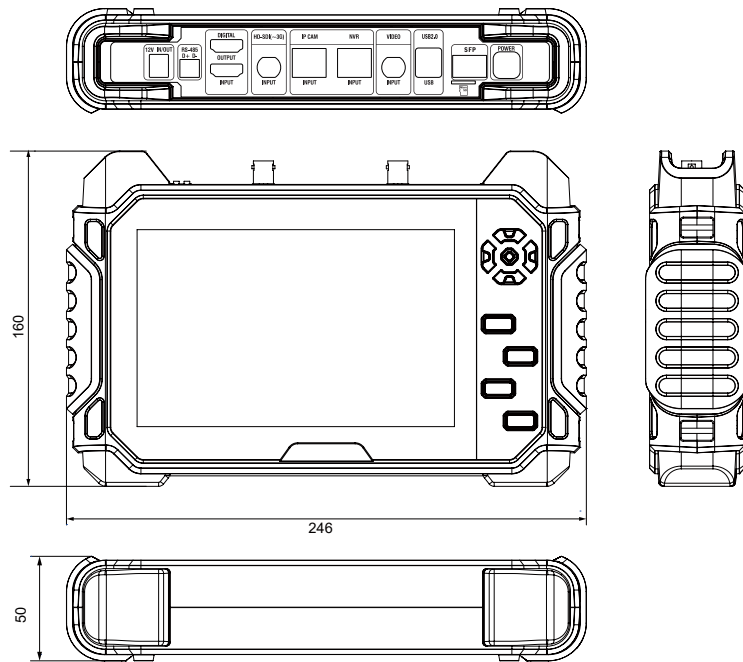

【外形図】

【仕様】

単位:mm

項目		SC-IPM07PRO	
LCD	ディスプレイ解像度	1920(H) x 1200(V)	
	サイズ	7 inch	
	ピクセルピッチ	0.07875(W) x 0.07875(H)(mm)	
	輝度(Cd)	450 cd/m ²	
	視野角	80° (H) / 80° (V) / 80° (U) / 80° (D)	
ビデオ	入力	HDMI	最大 4K 30p
		SDI	HD/3G-SDI、EX-SDI 1.0/2.0/2.1/TDM
		HD Analog	最大 8M (AHD/TVI/CVI)
		CVBS	NTSC、PAL
出力	HDMI	最大 1080p60	
ネットワーク	入力	LAN	10/100/1000Mbps - IP Camera & PoE
		SFP	10/100/1000Mbps
	出力	LAN	10/100/1000Mbps
測定器	ネットワークTDR	ネットワークケーブルテスト、ネットワークパケットアナライザ、ネットワークTDR	
	同軸TDR	同軸ケーブル TDR	
	SDI	S.Level Meter/Focus Meter、CRC Error Counter	
	HDアナログ	A.Level Meter/Focus Meter	
電源	入力	DC 12V 1.9A (専用充電器使用)	
	出力	DC 12V Max. 1A	
バッテリー		Li-Polymer: 11.1V、5680mAh x 1	
動作温度 / 動作湿度		0°C ~ 50°C、80%	
材質 / 重量		PC/ABS 難燃 / 約1kg	
外形寸法		246(W) x 160(H) x 49.9(D)mm	