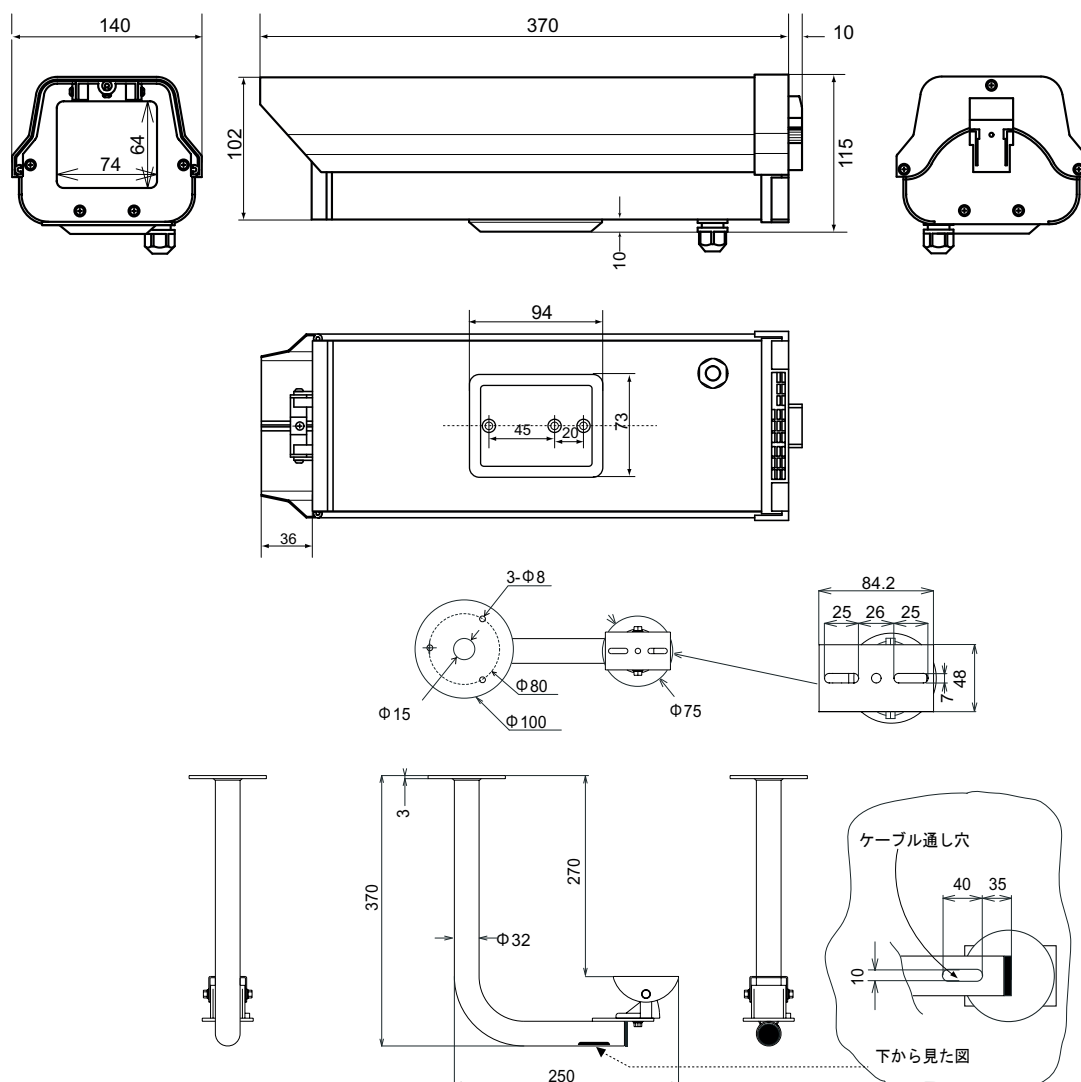

仕様書

製品名	HS-350(天付)
本体	
設置場所	屋内・屋外
材質・カラー	アルミニウム・アイボリー
外形寸法	140(W) × 115(H) × 370(L)mm
質量	1kg
ブラケット	
最大搭載荷重	10kg
素材、カラー	スチール・アイボリー
最大回転角度(水平)	360°
最大回転角度(垂直)	90°
外形寸法	32(φ) × 370(H) × 250(L)mm
質量	1kg
付属品	ビス