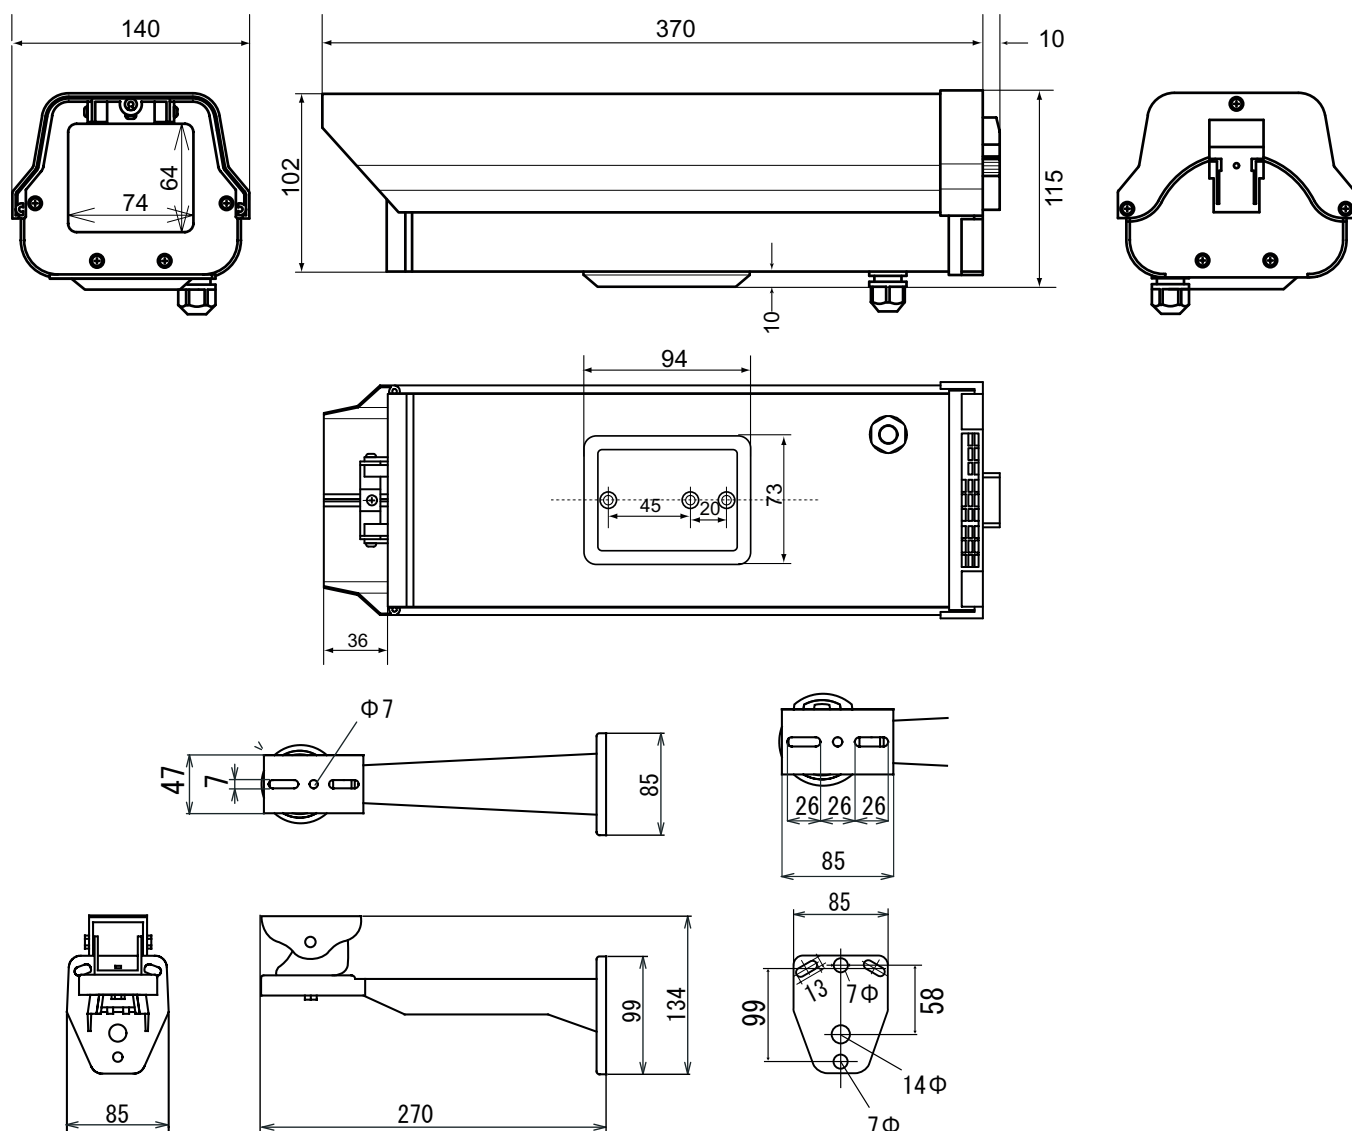

仕様書

| | |
|------------|-----------------------------|
| 製品名 | HS-350(壁付) |
| 本体 | |
| 設置場所 | 屋内・屋外 |
| 材質・カラー | アルミニウム・アイボリー |
| 外形寸法 | 140(W) × 115(H) × 370(L) mm |
| 質量 | 1kg |
| ブラケット | |
| 最大搭載荷重 | 10kg |
| 素材、カラー | スチール・アイボリー |
| 最大回転角度(水平) | 360° |
| 最大回転角度(垂直) | 90° |
| 外形寸法 | 85(W) × 134(H) × 280(L) mm |
| 質量 | 400g |
| 付属品 | ビス |