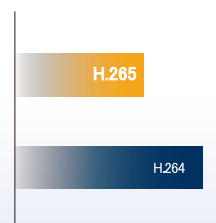

PoE機能対応

H.265 効率的な映像圧縮方式

H.264

H.265 HEVC

画像データ量

ネットワーク伝送帯域幅

H.265は映像で色と形が均一な部分は大きなブロックに、細かい部分は小さいブロックに分解するため、優れた鮮明度の映像を小さな容量で保存できます。

外形寸法