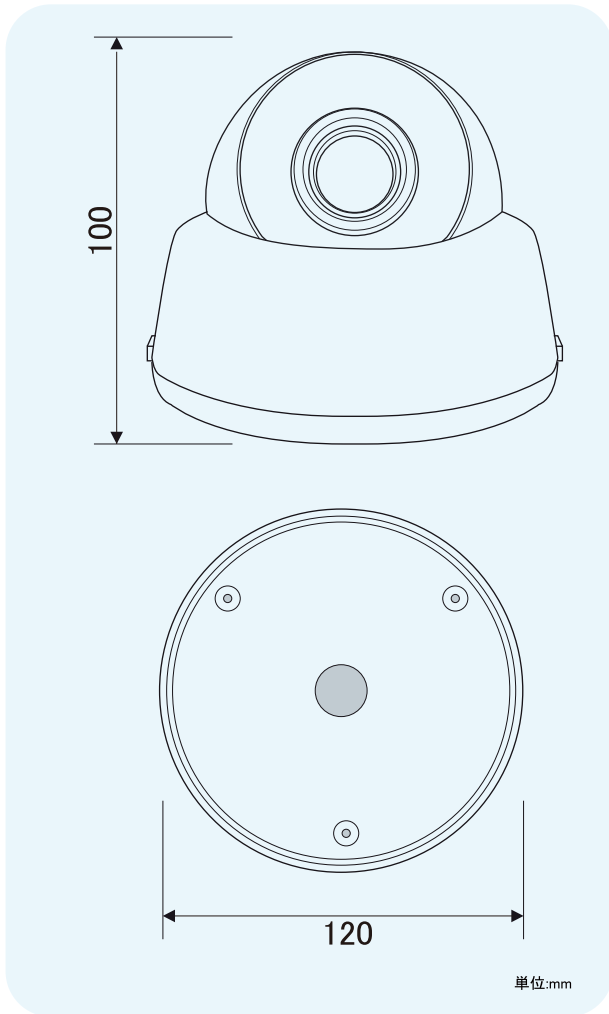

PoE機能対応

H.265 効率的な映像圧縮方式

H.264

H.265 HEVC

画像データ量

ネットワーク伝送帯域幅

H.265は映像で色と形が均一な部分は大きなブロックに、細かい部分は小さいブロックに分解するため、優れた鮮明度の映像を小さな容量で保存できます。

外形寸法

仕様書

項目	DDIPD-270
撮像素子	1/2.9型 SONY EXMOR CMOS
有効画素数	1985(H) x 1105(V) 2.19M
ビデオ出力解像度	1920x1080p、1280x720p、960x540p、854x480p、 640x480p、640x360p
S/N比	50dB以上
最低照度	カラー:0.04lx(電子感度アップx4 AGC ON、F1.4) 白黒:0.004lx(電子感度アップx4 AGC ON、F1.4)
シャッタースピード	オート、マニュアル、1/30~1/30000
デイ/ナイト	オート(ICR) / カラー / 白黒 / スケジュール(DAY/NIGHT TIME)
ホワイトバランス	AUTO、マニュアル
逆光補正	BLC、WDR、SHDR
ノイズリダクション	2DNR、3DNR
その他カメラ機能	モーション検知、Denoise、Defog、レンズ歪み補正
映像圧縮方式	H.264 / H.265、MJPEG
伝送速度	30fps Triple Streaming (H.264/H.265/MJPEG)
ビットレート設定	CBR、VBR
レンズ部	
焦点距離	VariFocal 2.8~12mm
F値	F1.4
画角	水平:93.5° ~ 34.6° 垂直:62.7° ~ 21.2°
ネット ワーク部	
ONVIF	Onvif Profile T
遠隔接続	Web、IP Installer、Client S/W、Mobile S/W
同時接続者	最大 10 ユーザー
ネットワーク	RJ-45(10 / 100BASE-T)
一般	
動作周囲温度/湿度	-10 ~ +50°C 0 ~ 90%RH(非結露)
供給電源	PoE (IEEE802.3af 互換)、12V DC
消費電流	PoE (IEEE802.3af)/75mA(3.6W) or DC12V/300mA(3.6W)
質量	約250g
外形寸法	120(φ) x 100(H)mm