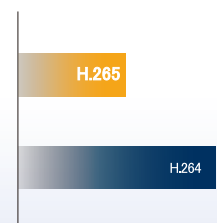

PoE機能対応

H.265 効率的な映像圧縮方式

H.264

H.265 HEVC

画像データ量

ネットワーク伝送帯域幅

H.265は映像で色と形が均一な部分は大きなブロックに、細かい部分は小さいブロックに分解するため、優れた鮮明度の映像を小さな容量で保存できます。

外形寸法