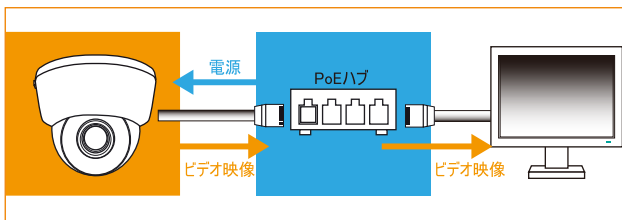

※上記の仕様は改良のため予告なく変更されることがあります。

クライアント用ソフトウェア

- 遠隔から複数台のカメラの状態を一目で確認でき、クリック一つでRAMS IIを通じて必要なカメラにすぐ接続可能。

バリフォーカルレンズ

- F1.4の明るさとバリフォーカルレンズにより遠距離の物体も鮮明に映します。

PoE機能対応

- 電源供給装置を利用すると、ネットワークケーブルのみで、データと電源を同時転送が可能です。

WDR機能

- WDR機能により、逆光で発生する暗い領域の明るさを調整し視認性を向上させます。

安全に関するご注意

ご使用の際には、取扱説明書をよくお読みの上、正しく設置してご使用ください。