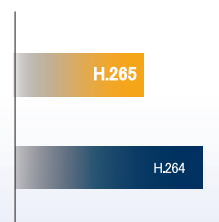

H.265 HEVC(High Efficiency Video Coding)

H.264

H.265 HEVC

画像データ量

ネットワーク伝送帯域幅

H.265は映像で色と形が均一な部分は大きなブロックに、細かい部分は小さいブロックに分解するため、優れた鮮明度の映像を小さな容量で保存できます。

5M 高解像度イメージセンサー

2619(H)x1964(V)解像度の超高解像度イメージセンサー