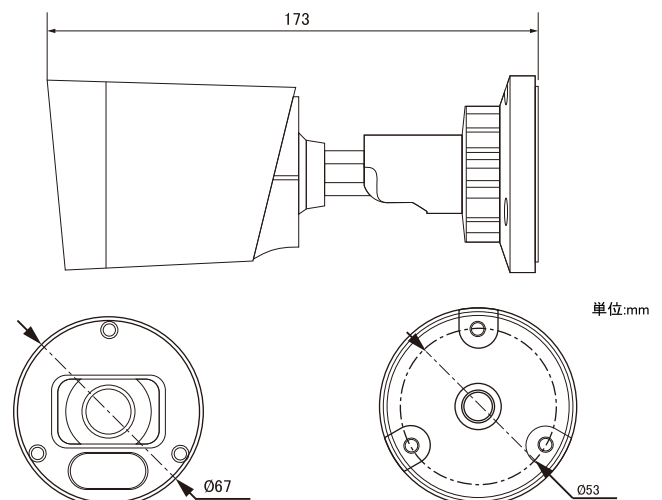

HIGH POWER LED

高出力/大口径のIR LEDユニットを使い、夜間撮影でより鮮明な映像を提供します。

MicroSDカード対応

Micro SDカードに対応しており、録画・再生が可能です。SDカードは最大2TB容量まで認識可能です。

防水規格 IP67

防水規格IP67を遵守し、雨天時または湿度の高い室内環境でも使用できます。

仕様書

項目	DDIP-231B
撮像素子	1 / 2.8型 Progressive Scan CMOS
有効画素数	2619(H)x1964(V) 5.14M
ビデオ出力解像度	2592x1944p、2304x1728p、2048x1536p、1920x1080p
S/N比	50dB以上
最低照度	カラー:0.05 lx (電子感度アップx8 AGC MAX、F1.6) 白黒:0.005 lx (電子感度アップx8 AGC MAX、F1.6) 0lx(IR LED点灯時)
シャッタースピード	オート、マニュアル、1/3~1/10000
デイ/ナイト	オート(ICR)、カラー、白黒、スケジュール(DAY/NIGHT/TIME)
ホワイトバランス	オート、白熱灯、蛍光灯、屋外、Manual
逆光補正	True WDR
ノイズリダクション	3DNR
その他カメラ機能	モーション検知、マスキング、ユーザ認証、人物検知、Smart Motion
映像圧縮方式	H.264 / H.264+ / H.265 / H.265+
伝送速度	Triple Streaming、4M 30fps、2M 30fps
ビットレート設定	VBR、CBR
レンズ部	焦点距離・F値 固定 f=2.8mm F=1.6 画角 水平 95° 垂直 70°
ネットワーク部	ONVIF Onvif Profile S イベント通知 E-mail 遠隔接続 Web、Client S/W、Mobile S/W 同時接続者 最大 6ユーザー ネットワーク RJ-45 (10/100 BASE-T)
一般	搭載LED数/投光距離 HIGH POWER LED 2個/30m マイクロフォン コンデンサマイク 防水規格 IP67 SDカードスロット Micro SD(最大2TB) 動作周囲温度/湿度 -30 ~ 60°C 0 ~ 95%RH(非結露) 供給電源 PoE(IEEE802.3af 互換)、12V DC 消費電流 PoE(48V)/170mA(8W) or DC12V/580mA(7W) 質量 約500g 外形寸法 67(Ø)X173(D)mm

※上記の仕様は改良のため予告なく変更されることがあります。

外形寸法図

単位:mm

安全に関するご注意

ご使用の際には、取扱説明書をよくお読みの上、正しく設置してご使用ください。