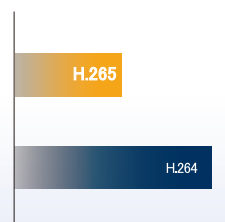

H.265 HEVC(High Efficiency Video Coding)

H.264

H.265 HEVC

画像データ量

ネットワーク伝送帯域幅

H.265は映像で色と形が均一な部分は大きなブロックに、細かい部分は小さいブロックに分解するため、優れた鮮明度の映像を小さな容量で保存できます。

5M 高解像度イメージセンサー

2619(H)x1964(V)解像度の超高解像度イメージセンサー